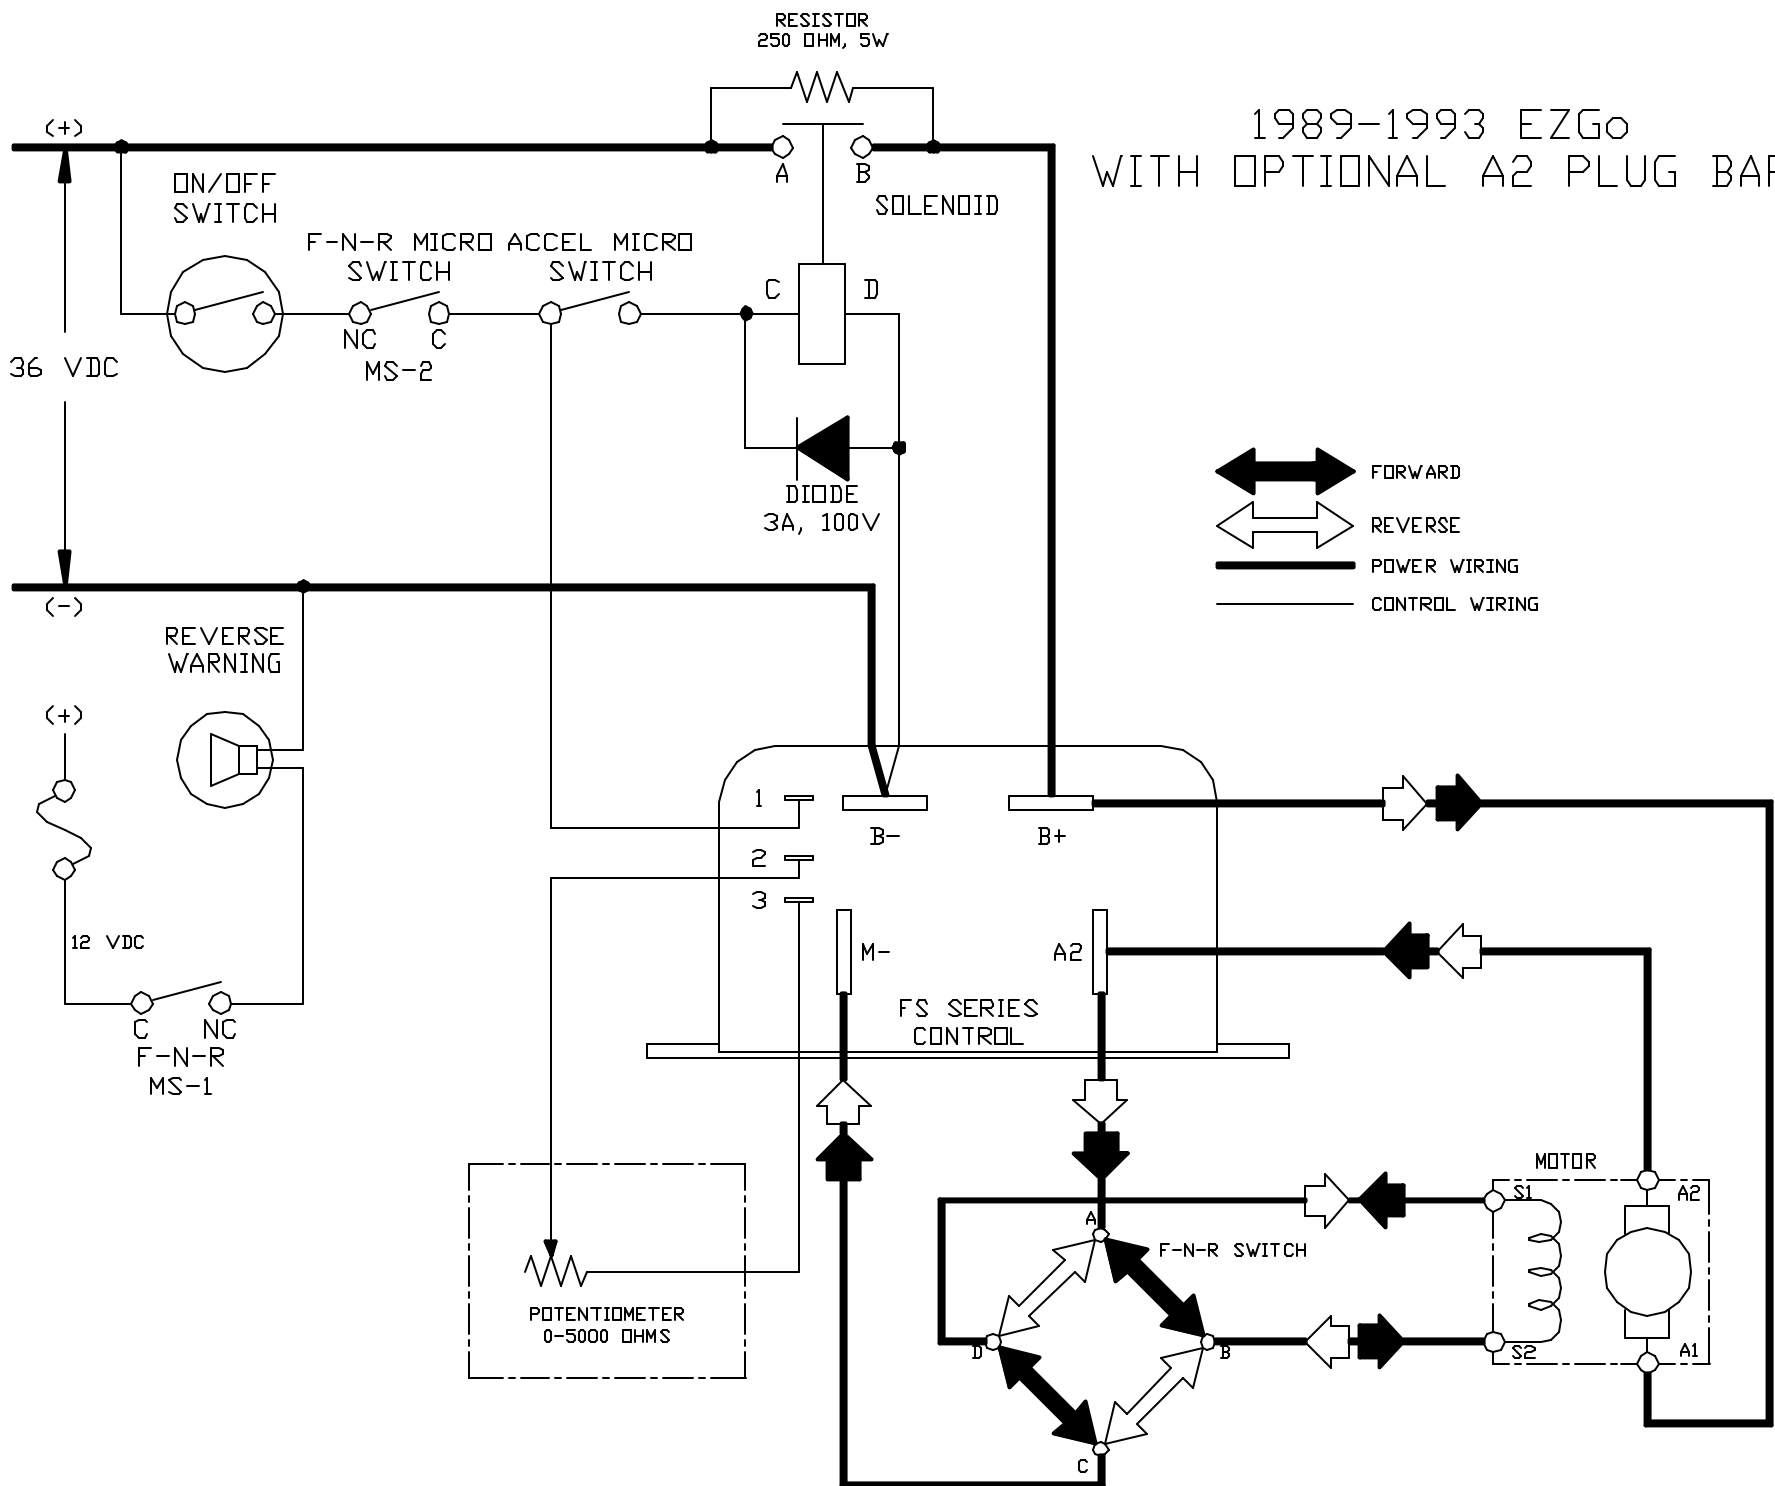

# 1989-1993 EZGo WITH OPTIONAL A2 PLUG BAR

- ↔** FORWARD
- ↔** REVERSE
- POWER WIRING
- CONTROL WIRING